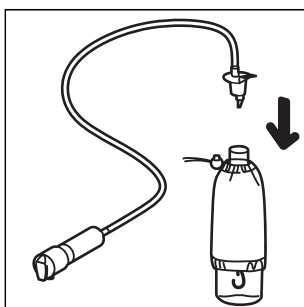

### Instrukcja obsługi

**1**

Nałóż woreczek na butelkę z wodą, zwróć uwagę by taśmą z haczykiem była na dole butelki.

**2**

Zaciągnij woreczek by mocno obejmował butelkę.

**3**

Wciśnij adapter do butelki.

**4**

Zawieś butelkę wysoko, używając haczyka.

**5 A**

**Dla zestawu Pocket Bottle Shower (długopisowa słuchawka prysznicowa).**

Aby aktywować przepływ wody naciśnij od góry słuchawkę prysznicową, ponowne naciśnięcie zatrzymuje wodę.