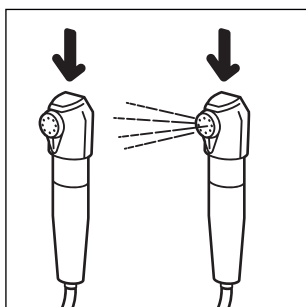

### Instrukcja obsługi

**1**

Nałóż woreczek na butelkę z wodą, zwróć uwagę by taśmą z haczykiem była na dole butelki.

**2**

Zaciągnij woreczek by mocno obejmował butelkę.

**3**

Wciśnij adapter do butelki.

**4**

Zawieś butelkę wysoko, używając haczyka.

**5 A**

**Dla zestawu Pocket Bottle Shower (długopisowa słuchawka prysznicowa).**

Aby aktywować przepływ wody naciśnij od góry słuchawkę prysznicową, ponowne naciśnięcie zatrzymuje wodę.