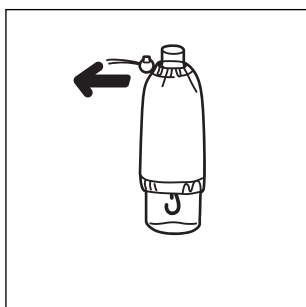

## **B** HANDY BOTTLE SHOWER MINI

Słuchawka samo-zamykająca  
HBNSC-GN-EN

### Instrukcja obsługi

**1**

Nałóż woreczek na butelkę z wodą, zwróć uwagę by taśmą z haczykiem była na dole butelki.

**2**

Zaciągnij woreczek by mocno obejmował butelkę.

**3**

Wciśnij adapter do butelki.

**4**