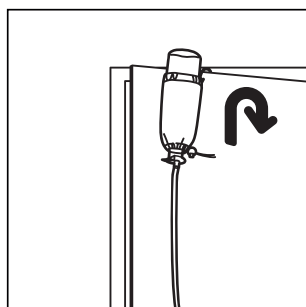

### Instrukcja obsługi

**1**

Nałóż woreczek na butelkę z wodą, zwróć uwagę by taśmą z haczykiem była na dole butelki.

**2**

Zaciągnij woreczek by mocno obejmował butelkę.

**3**

Wciśnij adapter do butelki.

**4**

Zawieś butelkę wysoko, używając haczyka.

**5 A**

**Dla zestawu Pocket Bottle Shower (długopisowa słuchawka prysznicowa).**

Aby aktywować przepływ wody naciśnij od góry słuchawkę prysznicową, ponowne naciśnięcie zatrzymuje wodę.