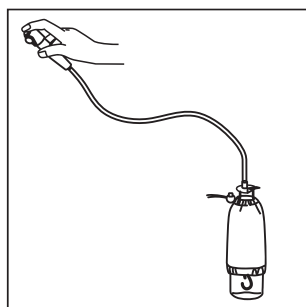

### Instrukcja obsługi

**1**

Nałóż woreczek na butelkę z wodą, zwróć uwagę by taśmą z haczykiem była na dole butelki.

**2**

Zaciągnij woreczek by mocno obejmował butelkę.

**3**

Wciśnij adapter do butelki.

**4**

Zawieś butelkę wysoko, używając haczyka.

**5 A**

**Dla zestawu Pocket Bottle Shower (długopisowa słuchawka prysznicowa).**

Aby aktywować przepływ wody naciśnij od góry słuchawkę prysznicową, ponowne naciśnięcie zatrzymuje wodę.

**5 B**

**Dla zestawu Handy Bottle Shower (samo-zamykająca słuchawka prysznicowa).**

Aby aktywować przepływ wody naciśnij od góry słuchawkę prysznicową i przytrzymaj, zwolnienie nacisku zatrzymuje przepływ wody.