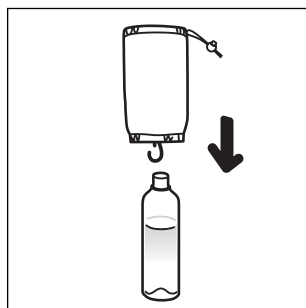

## **A** POCKET BOTTLE SHOWER MINI

Słuchawka długopisowa  
PBNCV-NB-EN

## **B** HANDY BOTTLE SHOWER MINI

Słuchawka samo-zamykająca  
HBNSC-GN-EN

### Instrukcja obsługi

**1**

Nałóż woreczek na butelkę z wodą, zwróć uwagę by taśmą z haczykiem była na dole butelki.

**2**

Zaciągnij woreczek by mocno obejmował butelkę.

**3**

Wciśnij adapter do butelki.

**4**