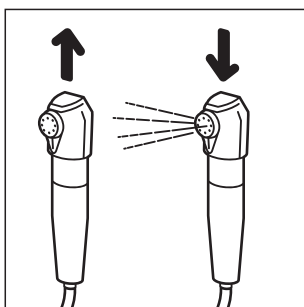

### Instrukcja obsługi

**1**

Nałóż woreczek na butelkę z wodą, zwróć uwagę by taśmą z haczykiem była na dole butelki.

**2**

Zaciągnij woreczek by mocno obejmował butelkę.

**3**

Wciśnij adapter do butelki.

**4**

Zawieś butelkę wysoko, używając haczyka.

**5 A**

**Dla zestawu Pocket Bottle Shower (długopisowa słuchawka prysznicowa).**

Aby aktywować przepływ wody naciśnij od góry słuchawkę prysznicową, ponowne naciśnięcie zatrzymuje wodę.