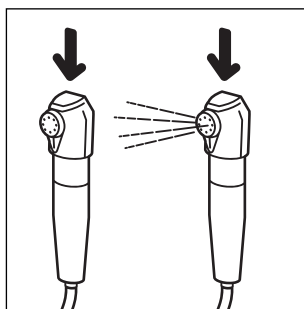

A POCKET SHOWER

Słuchawka długopisowa
PSHCV-NB-EN

B HANDY SHOWER

Słuchawka samo-zamykająca
HSHSC-GN-EN

INSTRUKCJA OBSŁUGI

1

Połącz zawór z workiem przezroczystą rurką.

2

Rozchylając lekko górę, wlej wodę do środka.

3

Zawiń górę worka 3 razy.

4

Zepnij.

5

Umieść worek z wodą na wysokości ok 2 metrów.

6

A

Pocket Shower (Słuchawka długopisowa)

Aby aktywować przepływ wody naciśnij od góry słuchawkę prysznicową i przytrzymaj, ponowne naciśnięcie zatrzymuje przepływ wody.

6

B

Handy Shower (Słuchawka samo-zamykająca)