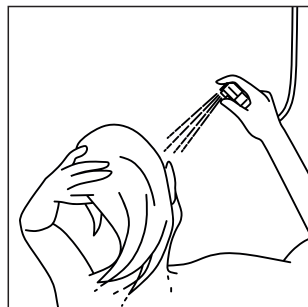

A

Pocket Shower (Słuchawka długopisowa)

Aby aktywować przepływ wody naciśnij od góry słuchawkę prysznicową i przytrzymaj, ponowne naciśnięcie zatrzymuje przepływ wody.

6

B

Handy Shower (Słuchawka samo-zamykająca)

Aby aktywować przepływ wody naciśnij od góry słuchawkę prysznicową i przytrzymaj, zwolnienie naciśnięcia zatrzymuje przepływ wody.

7

Przyjemnego prysznica!