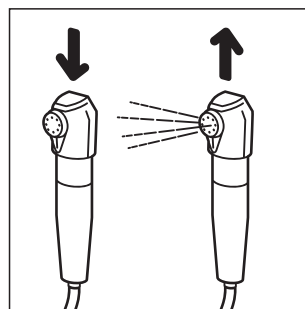

A POCKET SHOWER

Słuchawka długopisowa
PSHCV-NB-EN

B HANDY SHOWER

Słuchawka samo-zamykająca
HSHSC-GN-EN

INSTRUKCJA OBSŁUGI

1

Połącz zawór z workiem przezroczystą rurką.

2

Rozchylając lekko górę, wlej wodę do środka.

3

Zawiń górę worka 3 razy.

4

Zepnij.

5

Umieść worek z wodą na wysokości ok 2 metrów.

6

A

Pocket Shower (Słuchawka długopisowa)

Aby aktywować przepływ wody naciśnij od góry słuchawkę prysznicową i przytrzymaj, ponowne naciśnięcie zatrzymuje przepływ wody.

6

B

Handy Shower (Słuchawka samo-zamykająca)