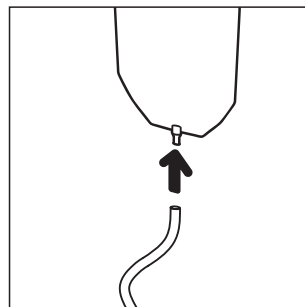

A POCKET SHOWER

Słuchawka długopisowa
PSHCV-NB-EN

B HANDY SHOWER

Słuchawka samo-zamykająca
HSHSC-GN-EN

INSTRUKCJA OBSŁUGI

1

Połącz zawór z workiem przezroczystą rurką.

2

Rozchylając lekko górę, wlej wodę do środka.

3

Zawiń górę worka 3 razy.

4

Zepnij.

5

Umieść worek z wodą na wysokości ok 2 metrów.

6