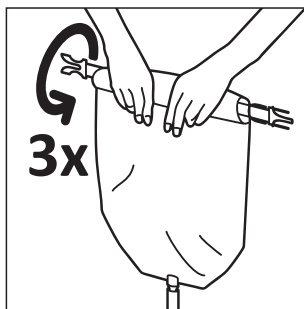

A POCKET SHOWER

Słuchawka długopisowa
PSHCV-NB-EN

B HANDY SHOWER

Słuchawka samo-zamykająca
HSHSC-GN-EN

INSTRUKCJA OBSŁUGI

1

Połącz zawór z workiem przezroczystą rurką.

2

Rozchylając lekko górę, wlej wodę do środka.

3

Zawiń górę worka 3 razy.

4

Zepnij.

5

Umieść worek z wodą na wysokości ok 2 metrów.

6