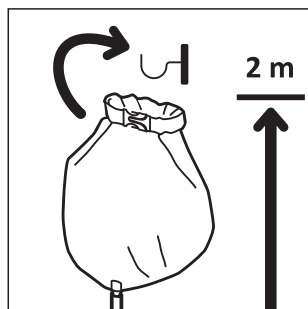

Rozchylając lekko górę, wlej wodę do środka.

3

Zawiń górę worka 3 razy.

4

Zepnij.

5

Umieść worek z wodą na wysokości ok 2 metrów.

6