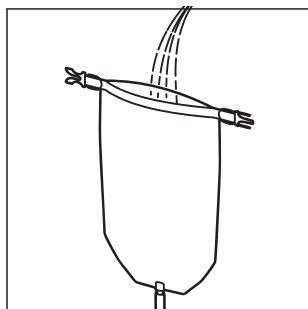

A POCKET SHOWER

Słuchawka długopisowa
PSHCV-NB-EN

B HANDY SHOWER

Słuchawka samo-zamykająca
HSHSC-GN-EN

INSTRUKCJA OBSŁUGI

1

Połącz zawór z workiem przezroczystą rurką.

2

Rozchylając lekko górę, wlej wodę do środka.

3

Zawiń górę worka 3 razy.

4

Zepnij.

5

Umieść worek z wodą na wysokości ok 2 metrów.

6