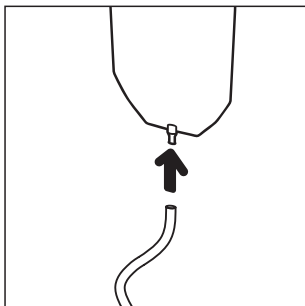

POCKET BATH

Słuchawka długopisowa
PBSCV-NB-EN

INSTRUKCJA OBSŁUGI

- 1** Połącz zawór i worek przezroczystą rurką.

- 2** Lekko rozchylając górę, wlej wodę do środka.

- 3** Skręć trzykrotnie górę worka.

- 4** Zepnij spinki na końcach paska.

- 5** Umieść worek z wodą na wysokości ok 2 metrów

- 6** Aby aktywować przepływ wody naciśnij od góry słuchawkę prysznicową, ponowne naciśnięcie zatrzymuje wodę.