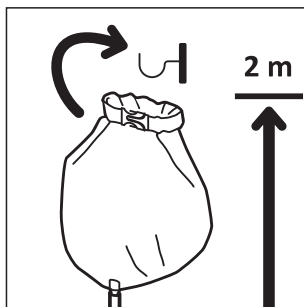

POCKET BATH

Słuchawka długopisowa
PBSCV-NB-EN

INSTRUKCJA OBSŁUGI

- 1** Połącz zawór i worek przezroczystą rurką.

- 2** Lekko rozchylając górę, wlej wodę do środka.

- 3** Skręć trzykrotnie górę worka.

- 4** Zepnij spinki na końcach paska.

- 5** Umieść worek z wodą na wysokości ok 2 metrów

- 6** Aby aktywować przepływ wody naciśnij od góry słuchawkę prysznicową, ponowne naciśnięcie zatrzymuje wodę.