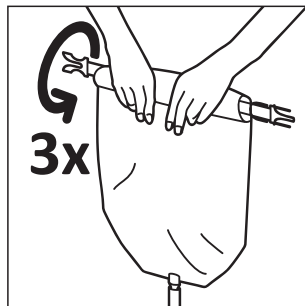

POCKET BATH

Słuchawka długopisowa
PBSCV-NB-EN

INSTRUKCJA OBSŁUGI

- 1** Połącz zawór i worek przezroczystą rurką.

- 2** Lekko rozchylając górę, wlej wodę do środka.

- 3** Skręć trzykrotnie górę worka.

- 4** Zepnij spinki na końcach paska.

- 5** Umieść worek z wodą na wysokości ok 2 metrów

- 6** Aby aktywować przepływ wody naciśnij od góry słuchawkę prysznicową, ponowne naciśnięcie zatrzymuje wodę.