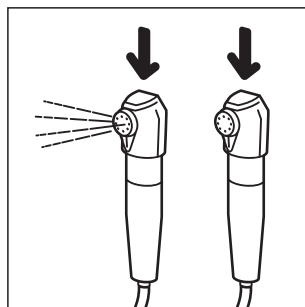

POCKET BATH

Słuchawka długopisowa
PBSCV-NB-EN

INSTRUKCJA OBSŁUGI

- 1** Połącz zawór i worek przezroczystą rurką.

- 2** Lekko rozchylając górę, wlej wodę do środka.

- 3** Skręć trzykrotnie górę worka.

- 4** Zepnij spinki na końcach paska.

- 5** Umieść worek z wodą na wysokości ok 2 metrów

- 6** Aby aktywować przepływ wody naciśnij od góry słuchawkę prysznicową, ponowne naciśnięcie zatrzymuje wodę.