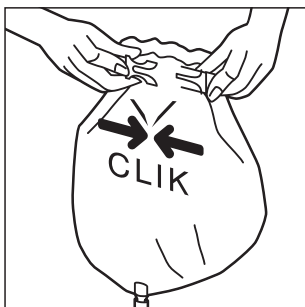

POCKET BATH

Słuchawka długopisowa
PBSCV-NB-EN

INSTRUKCJA OBSŁUGI

- 1** Połącz zawór i worek przezroczystą rurką.

- 2** Lekko rozchylając górę, wlej wodę do środka.

- 3** Skręć trzykrotnie górę worka.

- 4** Zepnij spinki na końcach paska.

- 5** Umieść worek z wodą na wysokości ok 2 metrów

- 6** Aby aktywować przepływ wody naciśnij od góry słuchawkę prysznicową, ponowne naciśnięcie zatrzymuje wodę.