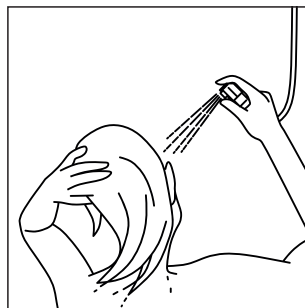

POCKET BATH

Słuchawka długopisowa
PBSCV-NB-EN

INSTRUKCJA OBSŁUGI

- 1** Połącz zawór i worek przezroczystą rurką.

- 2** Lekko rozchylając górę, wlej wodę do środka.

- 3** Skręć trzykrotnie górę worka.

- 4** Zepnij spinki na końcach paska.

- 5** Umieść worek z wodą na wysokości ok 2 metrów

- 6** Aby aktywować przepływ wody naciśnij od góry słuchawkę prysznicową, ponowne naciśnięcie zatrzymuje wodę.