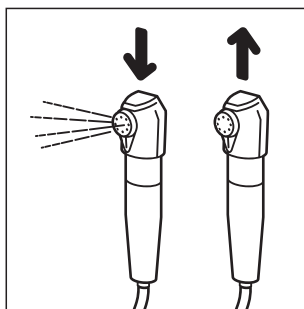

A POCKET BOTTLE SHOWER MINI

Słuchawka długopisowa
PBNCV-NB-EN

B HANDY BOTTLE SHOWER MINI

Słuchawka samo-zamykająca
HBNSC-GN-EN

INSTRUKCJA OBSŁUGI

- 1**
Nałóż woreczek na butelkę z wodą, zwróć uwagę by taśmą z haczykiem była na dole butelki.

- 2**
Zaciągnij woreczek by mocno obejmował butelkę.

- 3**
Wciśnij adapter do butelki.

- 4**
Zawieś butelkę wysoko, używając haczyka.

- 5 A**
Dla zestawu Pocket Bottle Shower (długopisowa słuchawka prysznicowa).
Aby aktywować przepływ wody naciśnij od góry słuchawkę prysznicową, ponowne naciśnięcie zatrzymuje wodę.

- 5 B**
Dla zestawu Handy Bottle Shower (samo-zamykająca słuchawka prysznicowa).
Aby aktywować przepływ wody naciśnij od góry słuchawkę prysznicową i przytrzymaj, zwolnienie nacisku zatrzymuje przepływ wody.