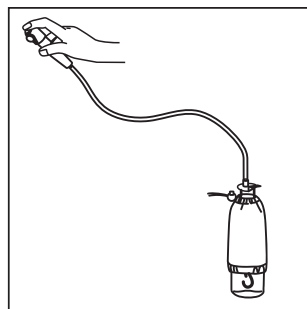

A POCKET BOTTLE SHOWER MINI

Słuchawka długopisowa
PBNCV-NB-EN

B HANDY BOTTLE SHOWER MINI

Słuchawka samo-zamykająca
HBNSC-GN-EN

INSTRUKCJA OBSŁUGI

- 1**
Nałóż woreczek na butelkę z wodą, zwróć uwagę by taśmą z haczykiem była na dole butelki.

- 2**
Zaciągnij woreczek by mocno obejmował butelkę.

- 3**
Wciśnij adapter do butelki.

- 4**
Zawieś butelkę wysoko, używając haczyka.

- 5 A**
Dla zestawu Pocket Bottle Shower (długopisowa słuchawka prysznicowa).
Aby aktywować przepływ wody naciśnij od góry słuchawkę prysznicową, ponowne naciśnięcie zatrzymuje wodę.

- 5 B**
Dla zestawu Handy Bottle Shower (samo-zamykająca słuchawka prysznicowa).
Aby aktywować przepływ wody naciśnij od góry słuchawkę prysznicową i przytrzymaj, zwolnienie nacisku zatrzymuje przepływ wody.