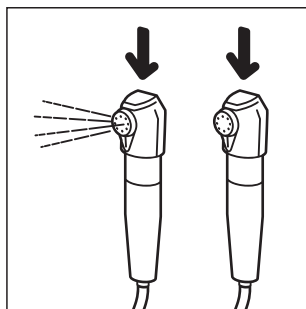

A POCKET BOTTLE SHOWER MINI

Słuchawka długopisowa
PBNCV-NB-EN

B HANDY BOTTLE SHOWER MINI

Słuchawka samo-zamykająca
HBNSC-GN-EN

INSTRUKCJA OBSŁUGI

- 1**
Nałóż woreczek na butelkę z wodą, zwróć uwagę by taśmą z haczykiem była na dole butelki.

- 2**
Zaciągnij woreczek by mocno obejmował butelkę.

- 3**
Wciśnij adapter do butelki.

- 4**
Zawieś butelkę wysoko, używając haczyka.

- 5 A**
Dla zestawu Pocket Bottle Shower (długopisowa słuchawka prysznicowa).
Aby aktywować przepływ wody naciśnij od góry słuchawkę prysznicową, ponowne naciśnięcie zatrzymuje wodę.

- 5 B**
Dla zestawu Handy Bottle Shower (samo-zamykająca słuchawka prysznicowa).
Aby aktywować przepływ wody naciśnij od góry słuchawkę prysznicową i przytrzymaj, zwolnienie nacisku zatrzymuje przepływ wody.