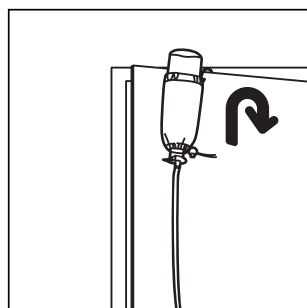

A POCKET BOTTLE SHOWER MINI

Słuchawka długopisowa
PBNCV-NB-EN

B HANDY BOTTLE SHOWER MINI

Słuchawka samo-zamykająca
HBNSC-GN-EN

INSTRUKCJA OBSŁUGI

- 1**
Nałóż woreczek na butelkę z wodą, zwróć uwagę by taśmą z haczykiem była na dole butelki.

- 2**
Zaciągnij woreczek by mocno obejmował butelkę.

- 3**
Wciśnij adapter do butelki.

- 4**
Zawieś butelkę wysoko, używając haczyka.

- 5 A**
Dla zestawu Pocket Bottle Shower (długopisowa słuchawka prysznicowa).
Aby aktywować przepływ wody naciśnij od góry słuchawkę prysznicową, ponowne naciśnięcie zatrzymuje wodę.

- 5 B**
Dla zestawu Handy Bottle Shower (samo-zamykająca słuchawka prysznicowa).
Aby aktywować przepływ wody naciśnij od góry słuchawkę prysznicową i przytrzymaj, zwolnienie nacisku zatrzymuje przepływ wody.