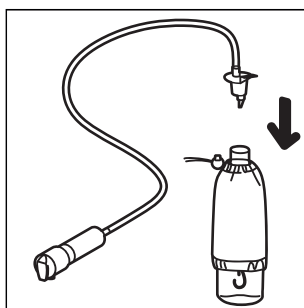

A POCKET BOTTLE SHOWER MINI

Słuchawka długopisowa
PBNCV-NB-EN

B HANDY BOTTLE SHOWER MINI

Słuchawka samo-zamykająca
HBNSC-GN-EN

INSTRUKCJA OBSŁUGI

- 1**
Nałóż woreczek na butelkę z wodą, zwróć uwagę by taśmą z haczykiem była na dole butelki.

- 2**
Zaciągnij woreczek by mocno obejmował butelkę.

- 3**
Wciśnij adapter do butelki.

- 4**
Zawieś butelkę wysoko, używając haczyka.

- 5 A**
Dla zestawu Pocket Bottle Shower (długopisowa słuchawka prysznicowa).
Aby aktywować przepływ wody naciśnij od góry słuchawkę prysznicową, ponowne naciśnięcie zatrzymuje wodę.

- 5 B**
Dla zestawu Handy Bottle Shower (samo-zamykająca słuchawka prysznicowa).
Aby aktywować przepływ wody naciśnij od góry słuchawkę prysznicową i przytrzymaj, zwolnienie nacisku zatrzymuje przepływ wody.