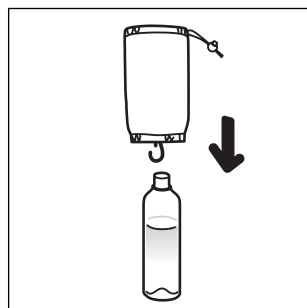

A POCKET BOTTLE SHOWER MINI

Słuchawka długopisowa
PBNCV-NB-EN

B HANDY BOTTLE SHOWER MINI

Słuchawka samo-zamykająca
HBNSC-GN-EN

INSTRUKCJA OBSŁUGI

- 1**
Nałóż woreczek na butelkę z wodą, zwróć uwagę by taśmą z haczykiem była na dole butelki.

- 2**
Zaciągnij woreczek by mocno obejmował butelkę.

- 3**
Wciśnij adapter do butelki.

- 4**
Zawieś butelkę wysoko, używając haczyka.

- 5 A**
Dla zestawu Pocket Bottle Shower (długopisowa słuchawka prysznicowa).
Aby aktywować przepływ wody naciśnij od góry słuchawkę prysznicową, ponowne naciśnięcie zatrzymuje wodę.