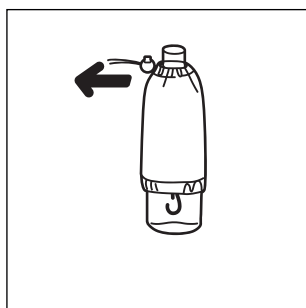

A POCKET BOTTLE SHOWER MINI

Słuchawka długopisowa
PBNCV-NB-EN

B HANDY BOTTLE SHOWER MINI

Słuchawka samo-zamykająca
HBNSC-GN-EN

INSTRUKCJA OBSŁUGI

- 1**
Nałóż woreczek na butelkę z wodą, zwróć uwagę by taśmą z haczykiem była na dole butelki.

- 2**
Zaciągnij woreczek by mocno obejmował butelkę.

- 3**
Wciśnij adapter do butelki.

- 4**
Zawieś butelkę wysoko, używając haczyka.

- 5 A**
Dla zestawu Pocket Bottle Shower (długopisowa słuchawka prysznicowa).
Aby aktywować przepływ wody naciśnij od góry słuchawkę prysznicową, ponowne naciśnięcie zatrzymuje wodę.